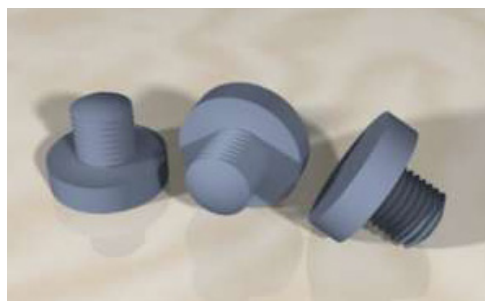

ADJUSTABLE ZEE ASSEMBLY

Single Speed

HD-KT-03507

Two Speed

HD-KT-03508

BUMPER BRACKET

--

HD-BP-03509