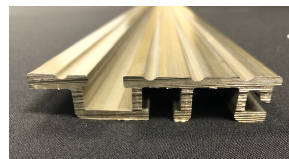

7 Foot Length	SL-CB-01468
8 Foot Length	SL-CB-01469
10 Foot Length	SL-CB-01467

Aluminum

SHAFT, SINGLE SLIDE

4" Aluminum - Mill Finish

7 Foot Length	SL-EN-02068
8 Foot Length	SL-EN-02069
10 Foot Length	SL-EN-03229

Bronze / Nickel Silver

4" Bronze - Mill Finish

7 Foot Length	SL-EN-01521
8 Foot Length	SL-EN-01522
10 Foot Length	SL-EN-01520

4" Nickel Silver (*White Bronze*) - Mill Finish

7 Foot Length	SL-EN-01527
8 Foot Length	SL-EN-01528
10 Foot Length	SL-EN-01526