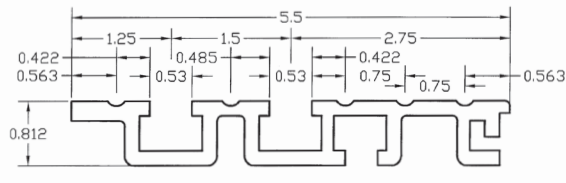

Bronze / Nickel Silver