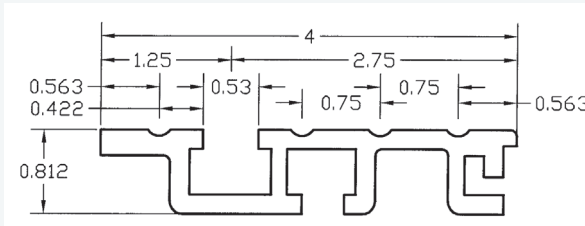

7 Foot Length	SL-CB-01468
8 Foot Length	SL-CB-01469
10 Foot Length	SL-CB-01467

Aluminum

SHAFT, SINGLE SLIDE

4" Aluminum - Mill Finish

7 Foot Length	SL-EN-02068
8 Foot Length	SL-EN-02069
10 Foot Length	SL-EN-03229